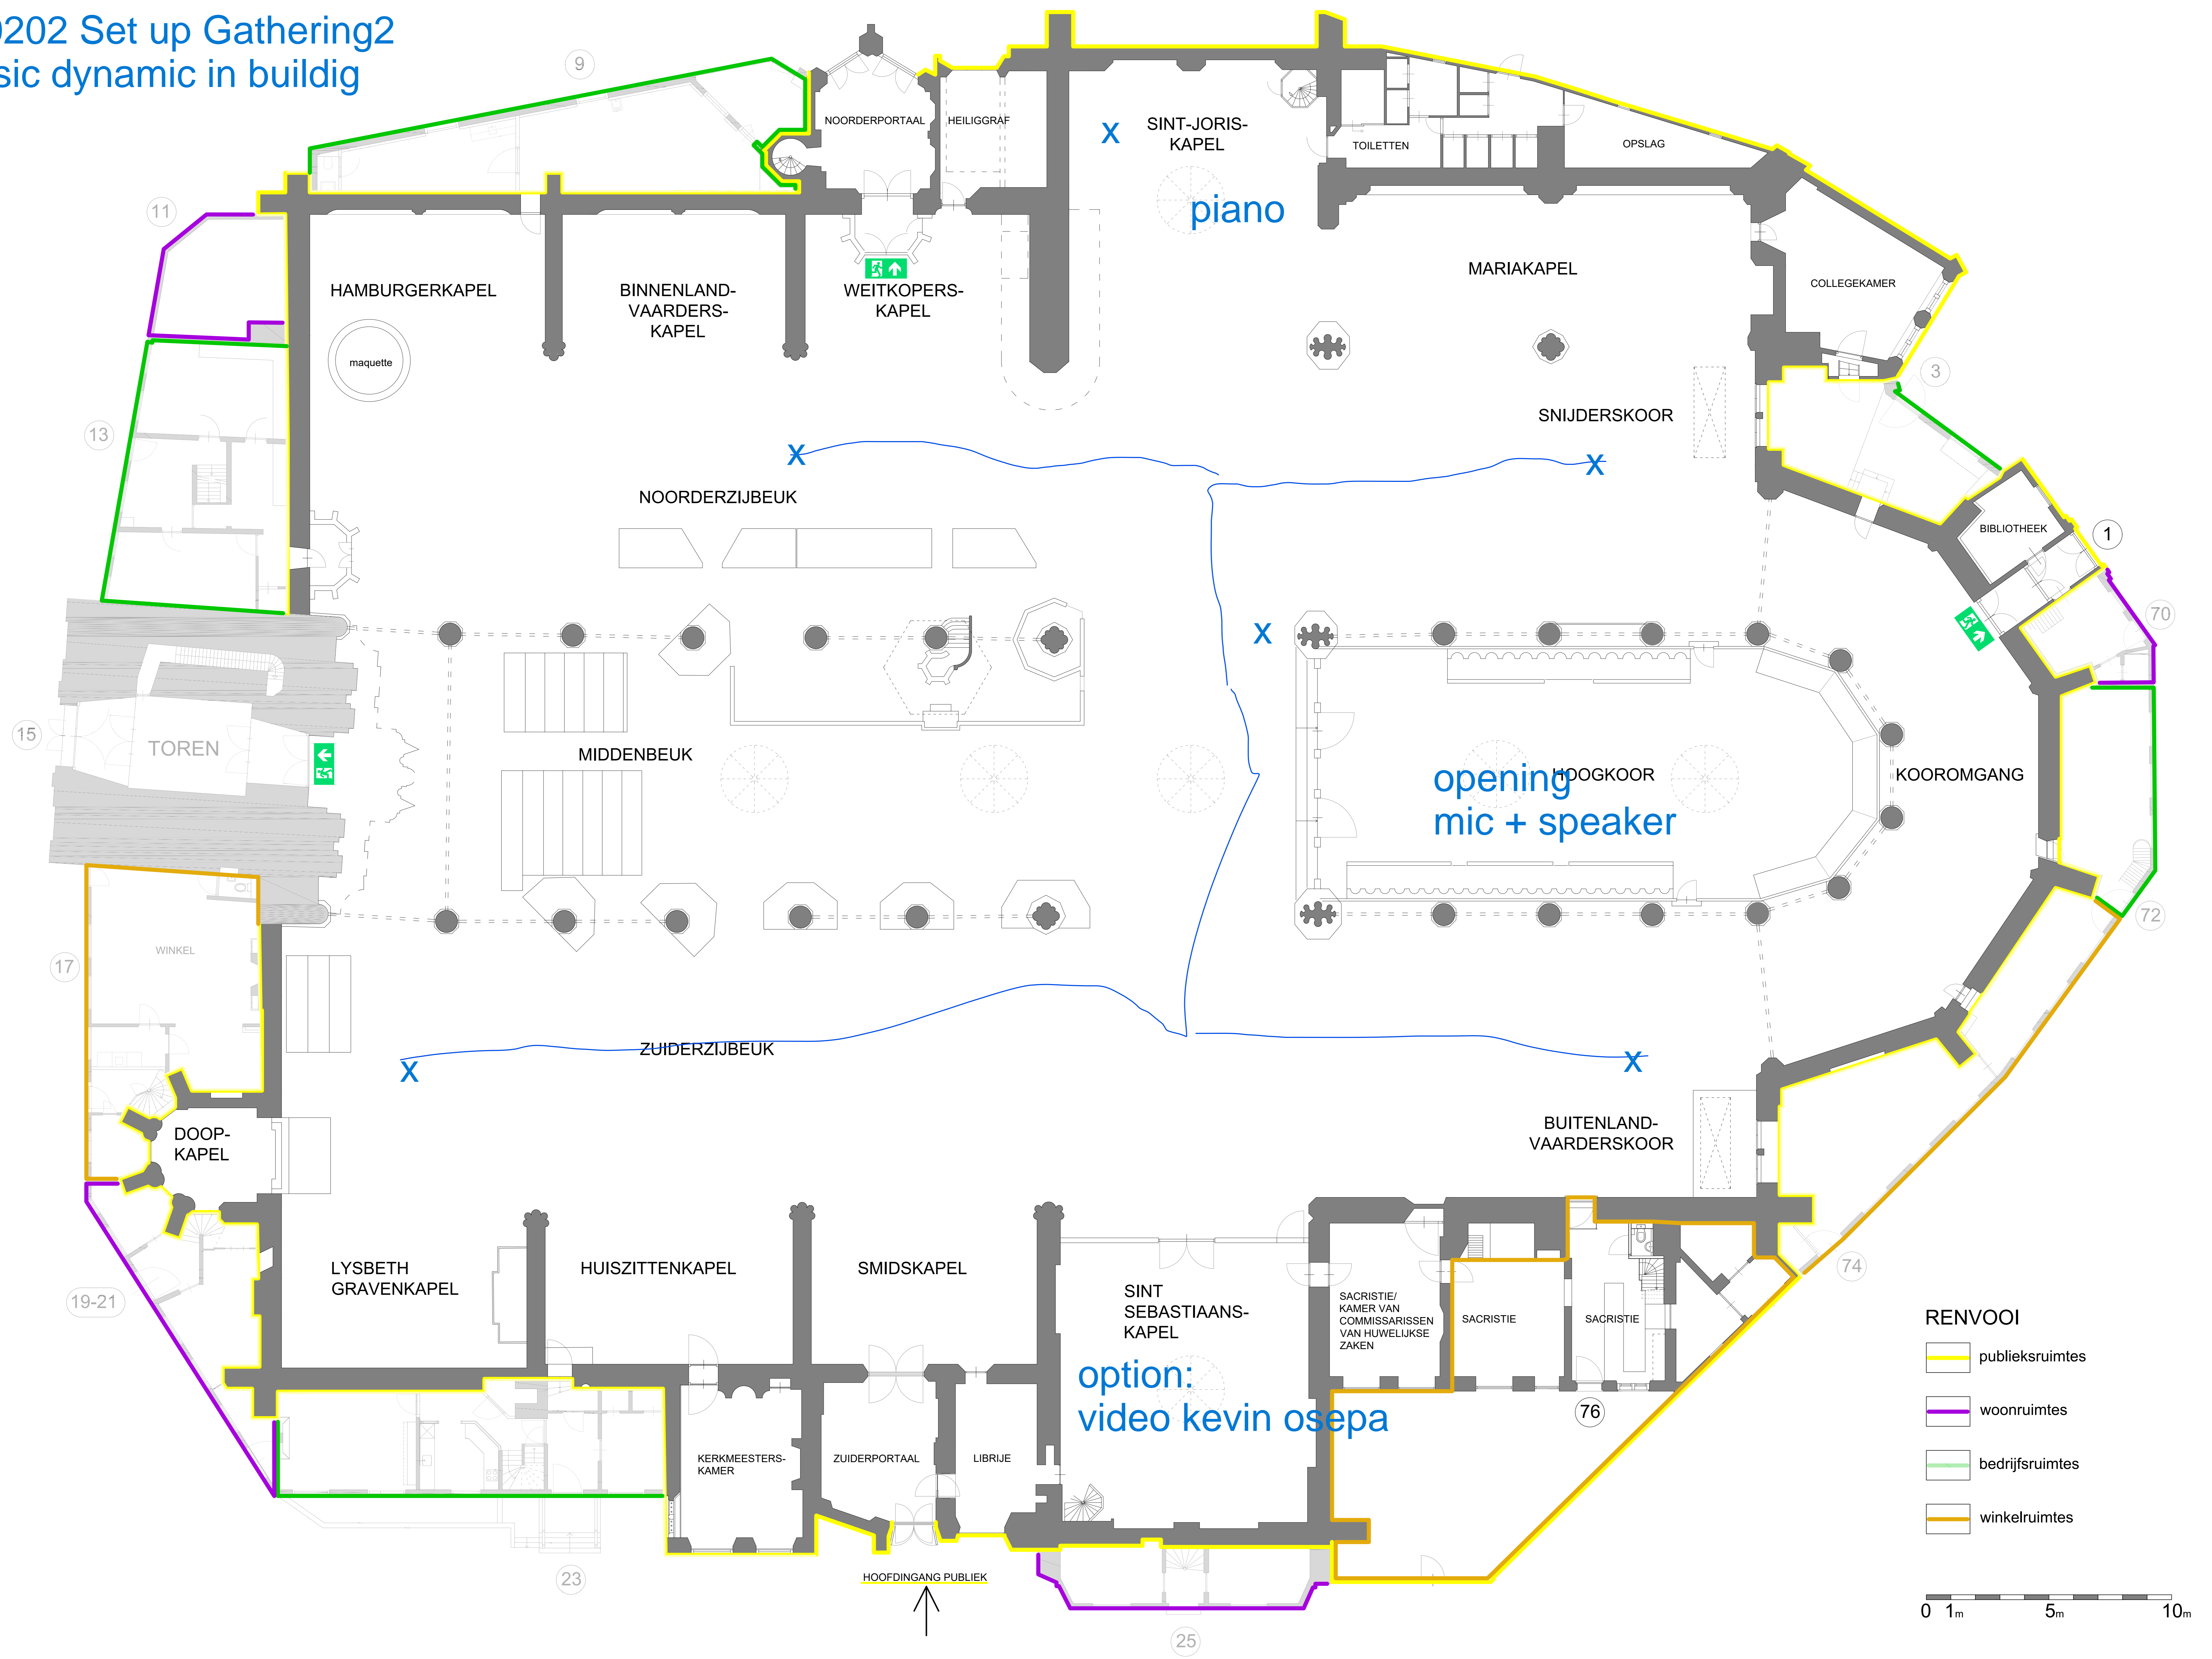

230202 Set up Gathering2
Music dynamic in buildig

RENVOOI

- publieksruimtes
- woonruimtes
- bedrijfsruimtes
- winkelruimtes

0 1m 5m 10m